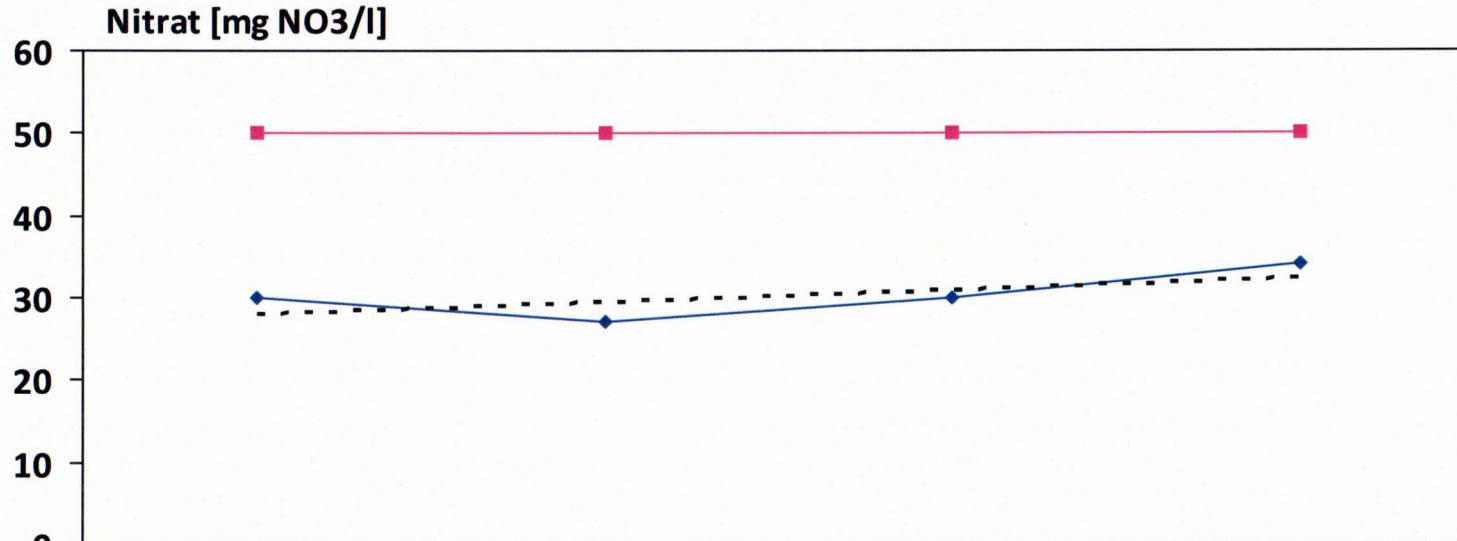

Betreiber : Wildeck

Messstelle: Tiefbrunnen Obersuhl / Im Heil 6526

Messdatum	20.03.2025	13.05.2025	19.08.2025	10.11.2025
Konzentration mg NO3/l	30	27	30	34
Grenzwert mg NO3/l	50	50	50	50

Wert 0 = Messwert <2

Betreiber : Wildeck

Messstelle: Tiefbrunnen Hönebach / Mittelwinden 6506

Messdatum	20.03.2025	13.05.2025	19.08.2025	10.11.2025
Konzentration mg NO3/l	17	16	18	19
Grenzwert mg NO3/l	50	50	50	50

Wert 0 = Messwert <2

Betreiber : Wildeck

Messstelle: Tiefbrunnen Bosserode Schützenweg 6509

Nitrat [mg NO₃/l]

Messdatum	20.03.2025	13.05.2025	19.08.2025	10.11.2025
Konzentration mg NO ₃ /l	3,9	2,7	4,4	4,4
Grenzwert mg NO ₃ /l	50	50	50	50

Wert 0 = Messwert <2