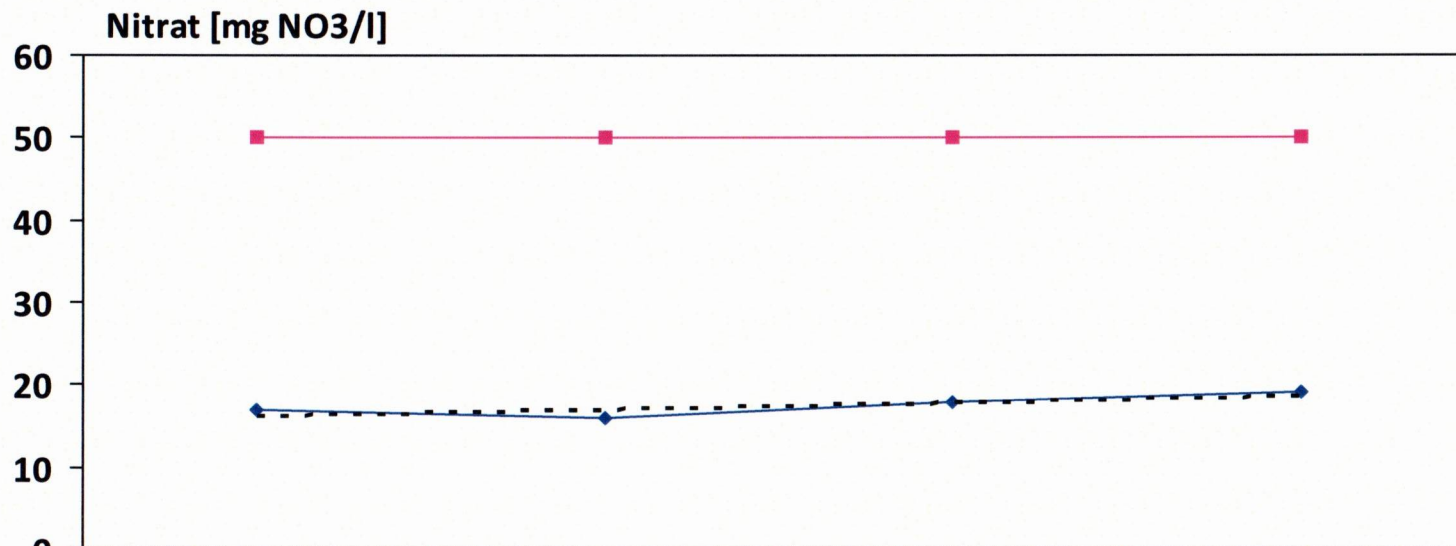

Betreiber : Wildeck

Messstelle: Tiefbrunnen Obersuhl / Im Heil 6526

Messdatum	20.03.2025	13.05.2025	19.08.2025	10.11.2025
Konzentration mg NO3/l	30	27	30	34
Grenzwert mg NO3/l	50	50	50	50

Wert 0 = Messwert <2

Betreiber : Wildeck

Messstelle: Tiefbrunnen Hönebach / Mittelwinden 6506

Messdatum	20.03.2025	13.05.2025	19.08.2025	10.11.2025
Konzentration mg NO3/l	17	16	18	19
Grenzwert mg NO3/l	50	50	50	50

Wert 0 = Messwert <2

Betreiber : Wildeck

Messstelle: Tiefbrunnen Bosserode Schützenweg 6509

Nitrat [mg NO₃/l]

Messdatum	20.03.2025	13.05.2025	19.08.2025	10.11.2025
Konzentration mg NO ₃ /l	3,9	2,7	4,4	4,4
Grenzwert mg NO ₃ /l	50	50	50	50

Wert 0 = Messwert <2