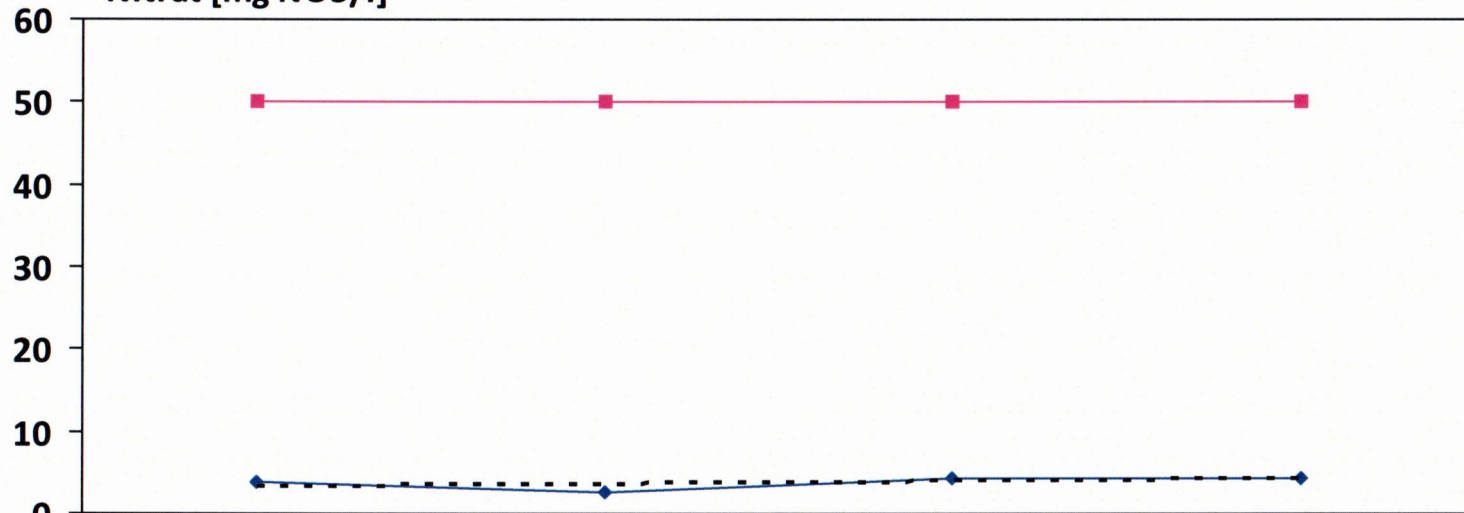

Betreiber : Wildeck

Messstelle: Tiefbrunnen Obersuhl / Im Heil 6526

Messdatum	20.03.2025	13.05.2025	19.08.2025	10.11.2025
Konzentration mg NO3/l	30	27	30	34
Grenzwert mg NO3/l	50	50	50	50

Wert 0 = Messwert <2

Betreiber : Wildeck

Messstelle: Tiefbrunnen Hönebach / Mittelwinden 6506

Messdatum	20.03.2025	13.05.2025	19.08.2025	10.11.2025
Konzentration mg NO3/l	17	16	18	19
Grenzwert mg NO3/l	50	50	50	50

Wert 0 = Messwert <2

Betreiber : Wildeck

Messstelle: Tiefbrunnen Bosserode Schützenweg 6509

Nitrat [mg NO₃/l]

Messdatum	20.03.2025	13.05.2025	19.08.2025	10.11.2025
Konzentration mg NO ₃ /l	3,9	2,7	4,4	4,4
Grenzwert mg NO ₃ /l	50	50	50	50

Wert 0 = Messwert <2